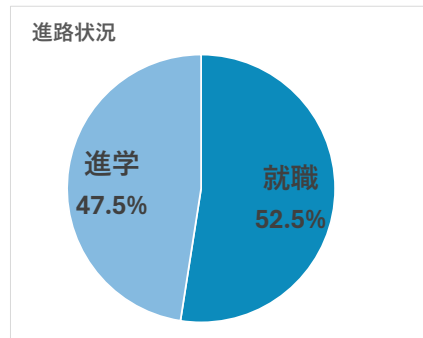

事業所名	人数
製造	81
京セラ(株) 滋賀東近江工場	1
JFEスチール(株) 知多製造所	1
(株) デンソー	1
トヨタ車体(株)	1
ナス鋼帯(株) 滋賀工場	2
日本発条(株) 滋賀工場	2
東浦カリモク(株)	1
(株) 日立建機ティエラ	1
山崎製パン(株)	1
ヤンマーキャステクノ(株) 甲賀事業部	1
ユナイテッドセミコンダクタージャパン(株) 三重工場	2
旭ダイヤモンド工業(株) 三重工場	5
(株) アスター美容	1
上野キヤノンマテリアル(株)	2
(株) エクセティ 上野事業所	1
恵比寿化成(株) 三重工場	1
OPI(株)	1
(株) カナオカグラフィア	2
木村石鹸工業(株)	1
錦城護謄(株)	1
(株) クラフトワーク	1
(株) ケイ・ティ・エイ	1
ケイミュー(株) 伊賀事業所	1
コクヨ(株) 三重工場	2
五洋紙工(株) 伊賀上野工場	1
三甲(株) 関西第二工場	1
(株) サンシヨク	1
(株) スズキ納整センター スズキ納整センター近畿	1
双福鋼器(株)	1
大洋ナット工業(株)	1
大陽日酸JFP(株)	2
(株) タカミ	1
中外医薬生産(株)	4
TOA(株)	1
(株) トーミック	1
常盤薬品工業(株)	2
(株) ナカテック	1
ニッタ(株) 名張工場	2
日本粉末薬品(株) 伊賀工場	1
ノーベル製菓(株)	4
パナソニックライティングシステムズ(株) 伊賀工場	5
ビッグコーティング(株)	1
(株) フジシール 名張工場	1
ZACROS(株) 名張事業所(旧藤森工業)	1
(株) ミヤケ	2
(株) ミルボン ゆめが丘工場	2
メロディアン(株) 三重工場	1
モリテックスチール(株) 三重大山田工場	1
(株) 安永	1
(株) ユニテクノ	1
ヨツギ化学(株)	1
(株) LIXIL 名張工場	1
(株) LIXIL 上野緑工場	2
ロート製薬(株) 上野テクノセンター	2

自己開拓・縁故	人数
自己開拓	7
自己開拓	3
縁故	4

事業所名	人数
ガス・電気・保全	2
伊賀上野ケーブルテレビ(株)	1
上野ガス(株)	1
自動車整備・重機整備	3
三重トヨタ自動車(株)	1
三重日産自動車(株) 津垂水店	1
(株) 前田製作所	1
建築・土木等	3
(株) 岩見瓦製作所	1
(株) マツザキ	1
山一建設(株)	1
調理・給食	1
(株) マツウラ	1
事務・受付	1
(株) アドバンスコープ	1
介護	8
(社医)博仁会(村瀬病院グループ)	1
(福) 伊賀市社会事業協会	1
(社医) 畿内会(岡波総合病院)	1
(福) グリーンセンター福祉会	1
(福) こもはら福祉会	1
(福) 洗心福祉会	2
(福) 名張厚生協会	1
ホテル・娯楽施設等	4
(株) ホスピタリティオペレーションズ	1
(株) 丸末 島ヶ原カントリークラブ	1
メナード青山リゾート(日本メナード化粧品(株))	1
(株) メナードランドメナードカントリークラブ青山コース	1
運輸・物流	1
近畿日本鉄道(株)	1
サービス	4
(株) かぶらやグループ	1
伊賀ふるさと農業協同組合	1
日産プリンス三重販売(株)	1
三重三菱自動車販売(株)	1
公務員	2
伊賀市役所	1
自衛隊	1

- ・**県外の就職者 14名: 青色**
  (愛知5、大阪2、滋賀7)
- ・**伊賀管外の就職者 6名: 赤色**

進学過年度	人数
進学過年度	2
ウェールルージュ美容専門学校	1
ユマニテック看護助産専門学校	1

学校名	人数
四年制大学	33
朝日大学	1
大阪芸術大学	1
大阪産業大学	1
大阪商業大学	6
大阪人間科学大学	1
金沢工業大学	1
関西国際大学	1
関西福祉科学大学	3
京都芸術大学	2
京都美術工芸大学	1
皇學館大学	1
嵯峨美術大学	1
駿河台大学	1
摂南大学	1
中央学院大学	1
帝塚山大学	2
東海大学	1
日本福祉大学	1
阪南大学	2
明治大学	1
名城大学	2
四日市大学	1
短期大学・高専	17
三重短期大学	1
奈良芸術短期大学	2
大和大学白鳳短期大学部	2
大阪国際大学短期大学部	1
高田短期大学	8
関西女子短期大学	1
東大阪短期大学	1
近畿大学工業高等専門学校	1
専門学校	56
奈良市立看護専門学校	1
三重県立津高等技術学校	2
三重農業大学校	4
日産京都自動車大学校(就職)	就
ユマニテック医療福祉大学校	1
トヨタ名古屋自動車大学校(就職)	就
E S P エンタテイメント大阪	1
旭美容専門学校	1
伊勢埋容美容専門学校	1
上田安子服飾専門学校	1
大阪eco動物専門学校	2
大阪アミューズメントメディア専門学校	2
大阪情報ITクリエイター専門学校	1
大阪情報コンピュータ専門学校	2
大阪ビジュアルアーツアカデミー	4
大阪ビューティーアート専門学校	1
大阪ホスピタリティ・アカデミー	1
大原簿記法律専門学校難波校	1
岡波看護専門学校	4
関西医療専門学校	1
関西外語専門学校	1
関西学研医療福祉学院	2
関西ビューティプロ専門学校	1
京都栄養医療専門学校	1
京都外国語専門学校	1
京都建築大学校	1
神戸製菓専門学校	1
修成建設専門学校	1
総合学園ヒューマンアカデミー大阪心斎橋校	1
中央工学校OSAKA	1
辻調理師専門学校	1
辻調理師専門学校東京	1
東海工業専門学校金山校	1
東洋医療専門学校	1
奈良保育学院	2
西日本ヘアメイクカレッジ	1
文化服装学院	1
三重調理専門学校	3
森ノ宮医療学園専門学校	1
延世大学校	1
ル・トーア東亜美容専門学校	1