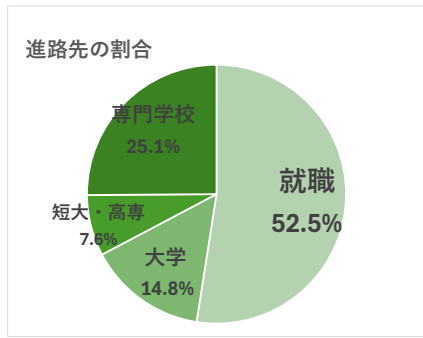

事業所名	人数
製造	81
京セラ(株) 滋賀東近江工場	1
JFEスチール(株) 知多製造所	1
(株) デンソー	1
トヨタ車体(株)	1
ナス鋼帯(株) 滋賀工場	2
日本発条(株) 滋賀工場	2
東浦カリモク(株)	1
(株) 日立建機ティエラ	1
山崎製パン(株)	1
ヤンマーキャステクノ(株) 甲賀事業部	1
ユナイテッドセミコンダクタージャパン(株) 三重工場	2
旭ダイヤモンド工業(株) 三重工場	5
(株) アスター美容	1
上野キヤノンマテリアル(株)	2
(株) エクセティ 上野事業所	1
恵比寿化成(株) 三重工場	1
OPI(株)	1
(株) カナオカグラフィア	2
木村石鹸工業(株)	1
錦城護謄(株)	1
(株) クラフトワーク	1
(株) ケイ・ティ・エイ	1
ケイミュー(株) 伊賀事業所	1
コクヨ(株) 三重工場	2
五洋紙工(株) 伊賀上野工場	1
三甲(株) 関西第二工場	1
(株) サンシヨク	1
(株) スズキ納整センター スズキ納整センター近畿	1
双福鋼器(株)	1
大洋ナット工業(株)	1
大陽日酸JFP(株)	2
(株) タカミ	1
中外医薬生産(株)	4
TOA(株)	1
(株) トーミック	1
常盤薬品工業(株)	2
(株) ナカテック	1
ニッタ(株) 名張工場	2
日本粉末薬品(株) 伊賀工場	1
ノーベル製菓(株)	4
パナソニックライティングシステムズ(株) 伊賀工場	5
ビッグコーティング(株)	1
(株) フジシール 名張工場	1
ZACROS(株) 名張事業所(旧藤森工業)	1
(株) ミヤケ	2
(株) ミルボン ゆめが丘工場	2
メロディアン(株) 三重工場	1
モリテックスチール(株) 三重大山田工場	1
(株) 安永	1
(株) ユニテクノ	1
ヨツギ化学(株)	1
(株) LIXIL 名張工場	1
(株) LIXIL 上野緑工場	2
ロート製薬(株) 上野テクノセンター	2

自己開拓・縁故	人数
自己開拓	7
自己開拓	3
縁故	4

事業所名	人数
ガス・電気・保全	2
伊賀上野ケーブルテレビ(株)	1
上野ガス(株)	1
自動車整備・重機整備	3
三重トヨタ自動車(株)	1
三重日産自動車(株) 津垂水店	1
(株) 前田製作所	1
建築・土木等	3
(株) 岩見瓦製作所	1
(株) マツザキ	1
山一建設(株)	1
調理・給食	1
(株) マツウラ	1
事務・受付	1
(株) アドバンスコープ	1
介護	8
(社医)博仁会(村瀬病院グループ)	1
(福) 伊賀市社会事業協会	1
(社医) 畿内会(岡波総合病院)	1
(福) グリーンセンター福祉会	1
(福) こもはら福祉会	1
(福) 洗心福祉会	2
(福) 名張厚生協会	1
ホテル・娯楽施設等	4
(株) ホスピタリティオペレーションズ	1
(株) 丸末 島ヶ原カントリークラブ	1
メナード青山リゾート(日本メナード化粧品(株))	1
(株) メナードランドメナードカントリークラブ青山コース	1
運輸・物流	1
近畿日本鉄道(株)	1
サービス	4
(株) かぶらやグループ	1
伊賀ふるさと農業協同組合	1
日産プリンス三重販売(株)	1
三重三菱自動車販売(株)	1
公務員	2
伊賀市役所	1
自衛隊	1

- ・**県外の就職者 14名: 青色**
  (愛知5、大阪2、滋賀7)
- ・**伊賀管外の就職者 6名: 赤色**

進学過年度	人数
進学過年度	2
ウェールルージュ美容専門学校	1
ユマニテック看護助産専門学校	1

学校名	人数
四年制大学	33
朝日大学	1
大阪芸術大学	1
大阪産業大学	1
大阪商業大学	6
大阪人間科学大学	1
金沢工業大学	1
関西国際大学	1
関西福祉科学大学	3
京都芸術大学	2
京都美術工芸大学	1
皇學館大学	1
嵯峨美術大学	1
駿河台大学	1
摂南大学	1
中央学院大学	1
帝塚山大学	2
東海大学	1
日本福祉大学	1
阪南大学	2
明治大学	1
名城大学	2
四日市大学	1
短期大学・高専	17
三重短期大学	1
奈良芸術短期大学	2
大和大学白鳳短期大学部	2
大阪国際大学短期大学部	1
高田短期大学	8
関西女子短期大学	1
東大阪短期大学	1
近畿大学工業高等専門学校	1
専門学校	56
奈良市立看護専門学校	1
三重県立津高等技術学校	2
三重農業大学校	4
日産京都自動車大学校(就職)	就
ユマニテック医療福祉大学校	1
トヨタ名古屋自動車大学校(就職)	就
E S P エンタテイメント大阪	1
旭美容専門学校	1
伊勢埋容美容専門学校	1
上田安子服飾専門学校	1
大阪eco動物専門学校	2
大阪アミューズメントメディア専門学校	2
大阪情報ITクリエイター専門学校	1
大阪情報コンピュータ専門学校	2
大阪ビジュアルアーツアカデミー	4
大阪ビューティーアート専門学校	1
大阪ホスピタリティ・アカデミー	1
大原簿記法律専門学校難波校	1
岡波看護専門学校	4
関西医療専門学校	1
関西外語専門学校	1
関西学研医療福祉学院	2
関西ビューティプロ専門学校	1
京都栄養医療専門学校	1
京都外国語専門学校	1
京都建築大学校	1
神戸製菓専門学校	1
修成建設専門学校	1
総合学園ヒューマンアカデミー大阪心斎橋校	1
中央工学校OSAKA	1
辻調理師専門学校	1
辻調理師専門学校東京	1
東海工業専門学校金山校	1
東洋医療専門学校	1
奈良保育学院	2
西日本ヘアメイクカレッジ	1
文化服装学院	1
三重調理専門学校	3
森ノ宮医療学園専門学校	1
延世大学校	1
ル・トーア東亜美容専門学校	1